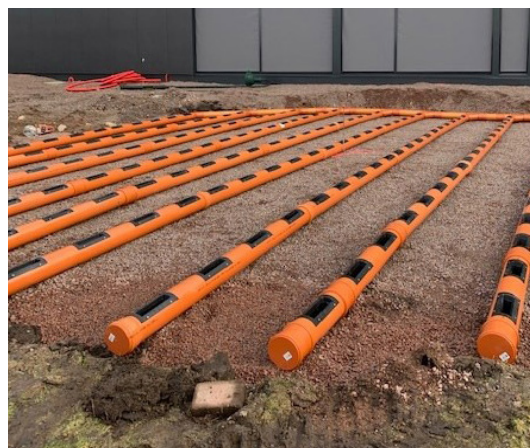

## Självbevattning

– för alla planteringskärl och större planteringar.

Till alla format och storlekar på planteringskärl finns vårt ledande sortiment av funktionella LOG självbevattnings-tankar med rejäla vattenvolymer.

För större planteringar har vi effektiva självbevattningssystem med LOG självbevattningsrör.

Självbevattningen ger en jämn bevattning med fina växter över hela säsongen samtidigt som det sparar arbetstid.